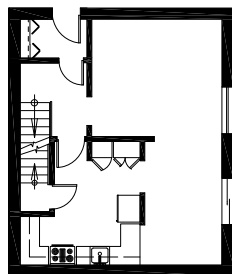

HABITATIONS CHAMPLAIN

Propriétaire :	Société d'habitation du Québec
Architecte :	Viau & Birtz
Adresses :	70 et 74, rue de la Baie (J8T 3H6) 115, rue de la Baie (J8T 3H4) Gatineau
Année de construction :	1983
Structure :	Bois
Catégorie :	Familles
Toiture:	Bardeaux
Nombre d'étages :	2
Nombre de logements :	12
Typologie :	12 x 3cc
Salle communautaire :	n/a
Ascenseurs :	n/a
Stationnement :	Extérieur
Rangement :	Sous-sol
Salles de lavage :	Sous-sol

Plan d'implantation

Logements types

Sous-sol

Rez-de-chaussée

Étage

Logement type A - 3cc
100 m²

Plans des étages

Étage type