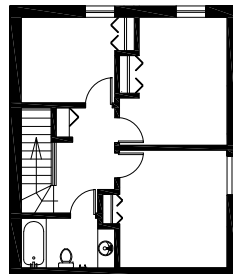

HABITATIONS CHAMPLAIN

Propriétaire :	Société d'habitation du Québec
Architecte :	Viau & Birtz
Adresses :	70 et 74, rue de la Baie (J8T 3H6) 115, rue de la Baie (J8T 3H4) Gatineau
Année de construction :	1983
Structure :	Bois
Catégorie :	Familles
Toiture:	Bardeaux
Nombre d'étages :	2
Nombre de logements :	12
Typologie :	12 x 3cc
Salle communautaire :	n/a
Ascenseurs :	n/a
Stationnement :	Extérieur
Rangement :	Sous-sol
Salles de lavage :	Sous-sol

Plan d'implantation

Logements types

Sous-sol

Rez-de-chaussée

Étage

Logement type A - 3cc
100 m²

Plans des étages

Étage type