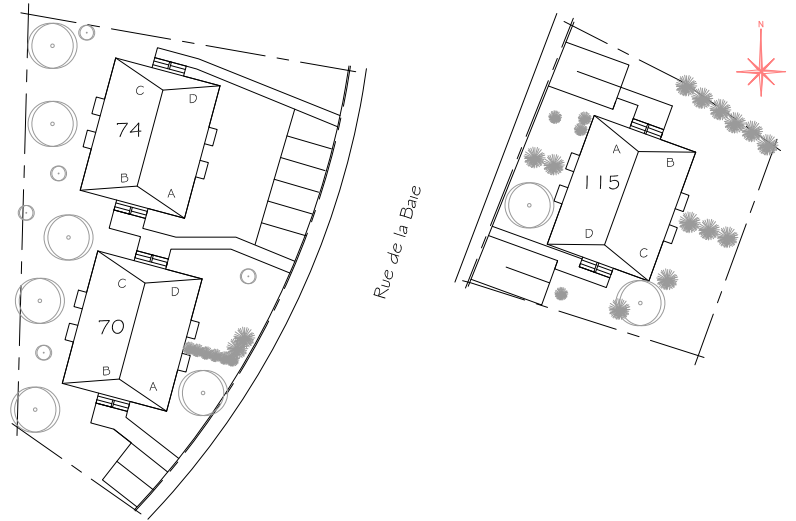

HABITATIONS CHAMPLAIN

Propriétaire :	Société d'habitation du Québec
Architecte :	Viau & Birtz
Adresses :	70 et 74, rue de la Baie (J8T 3H6) 115, rue de la Baie (J8T 3H4) Gatineau
Année de construction :	1983
Structure :	Bois
Catégorie :	Familles
Toiture:	Bardeaux
Nombre d'étages :	2
Nombre de logements :	12
Typologie :	12 x 3cc
Salle communautaire :	n/a
Ascenseurs :	n/a
Stationnement :	Extérieur
Rangement :	Sous-sol
Salles de lavage :	Sous-sol

Plan d'implantation

Logements types

Sous-sol

Rez-de-chaussée

Étage

Logement type A - 3cc
100 m²

Plans des étages

Étage type